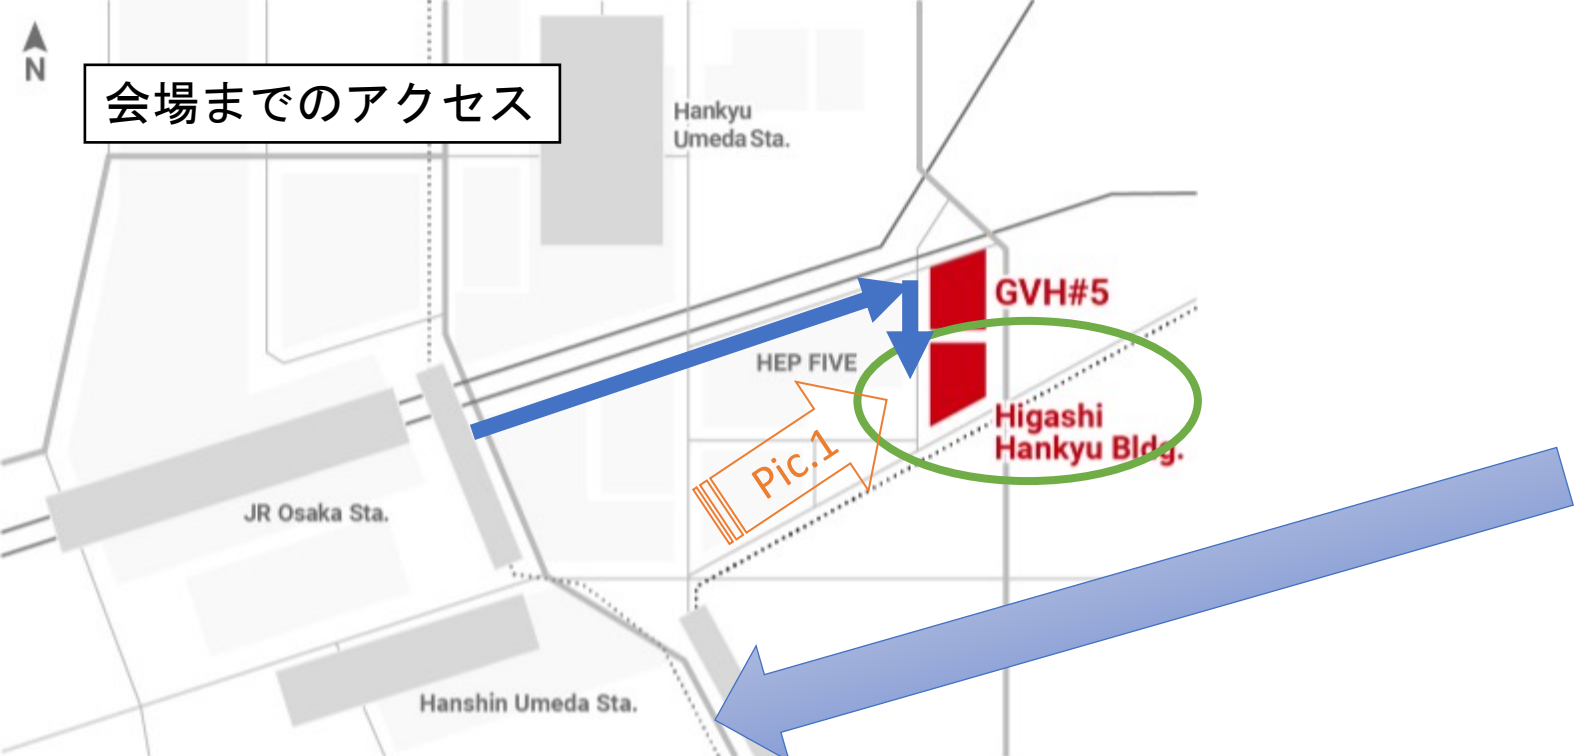

会場までのアクセス

休日は裏口から入る

※当日正面玄関が閉じている場合がございます

裏口に入り少し歩くとドアがあるのでそこからお入りください

ドアに入って突き当たりを右に

エレベーターで7Fへ